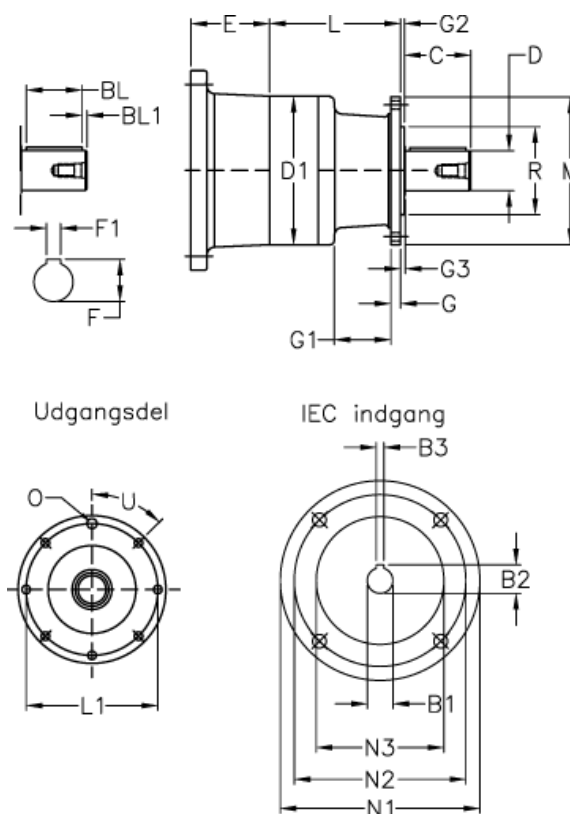

Article number: 473000103484046

Description: Trasmital 300 L1-3,48 HC-P 71
heavy duty keyed solid shaft

Measures

B1 = 14	E = 65	L1 = 165
B2 = 16	F = 54	M = 185
B3 = 5	F1 = A14x9x70	N1 = 160
BL = 70	G = 12	N2 = 130
BL1 = 6	G1 = 71	N3 = 110
C = 82	G2 = 5	O = 8x10,5
D = 50	G3 = 6	R = 110
D1 = 185	L = 115	U degrees = 45